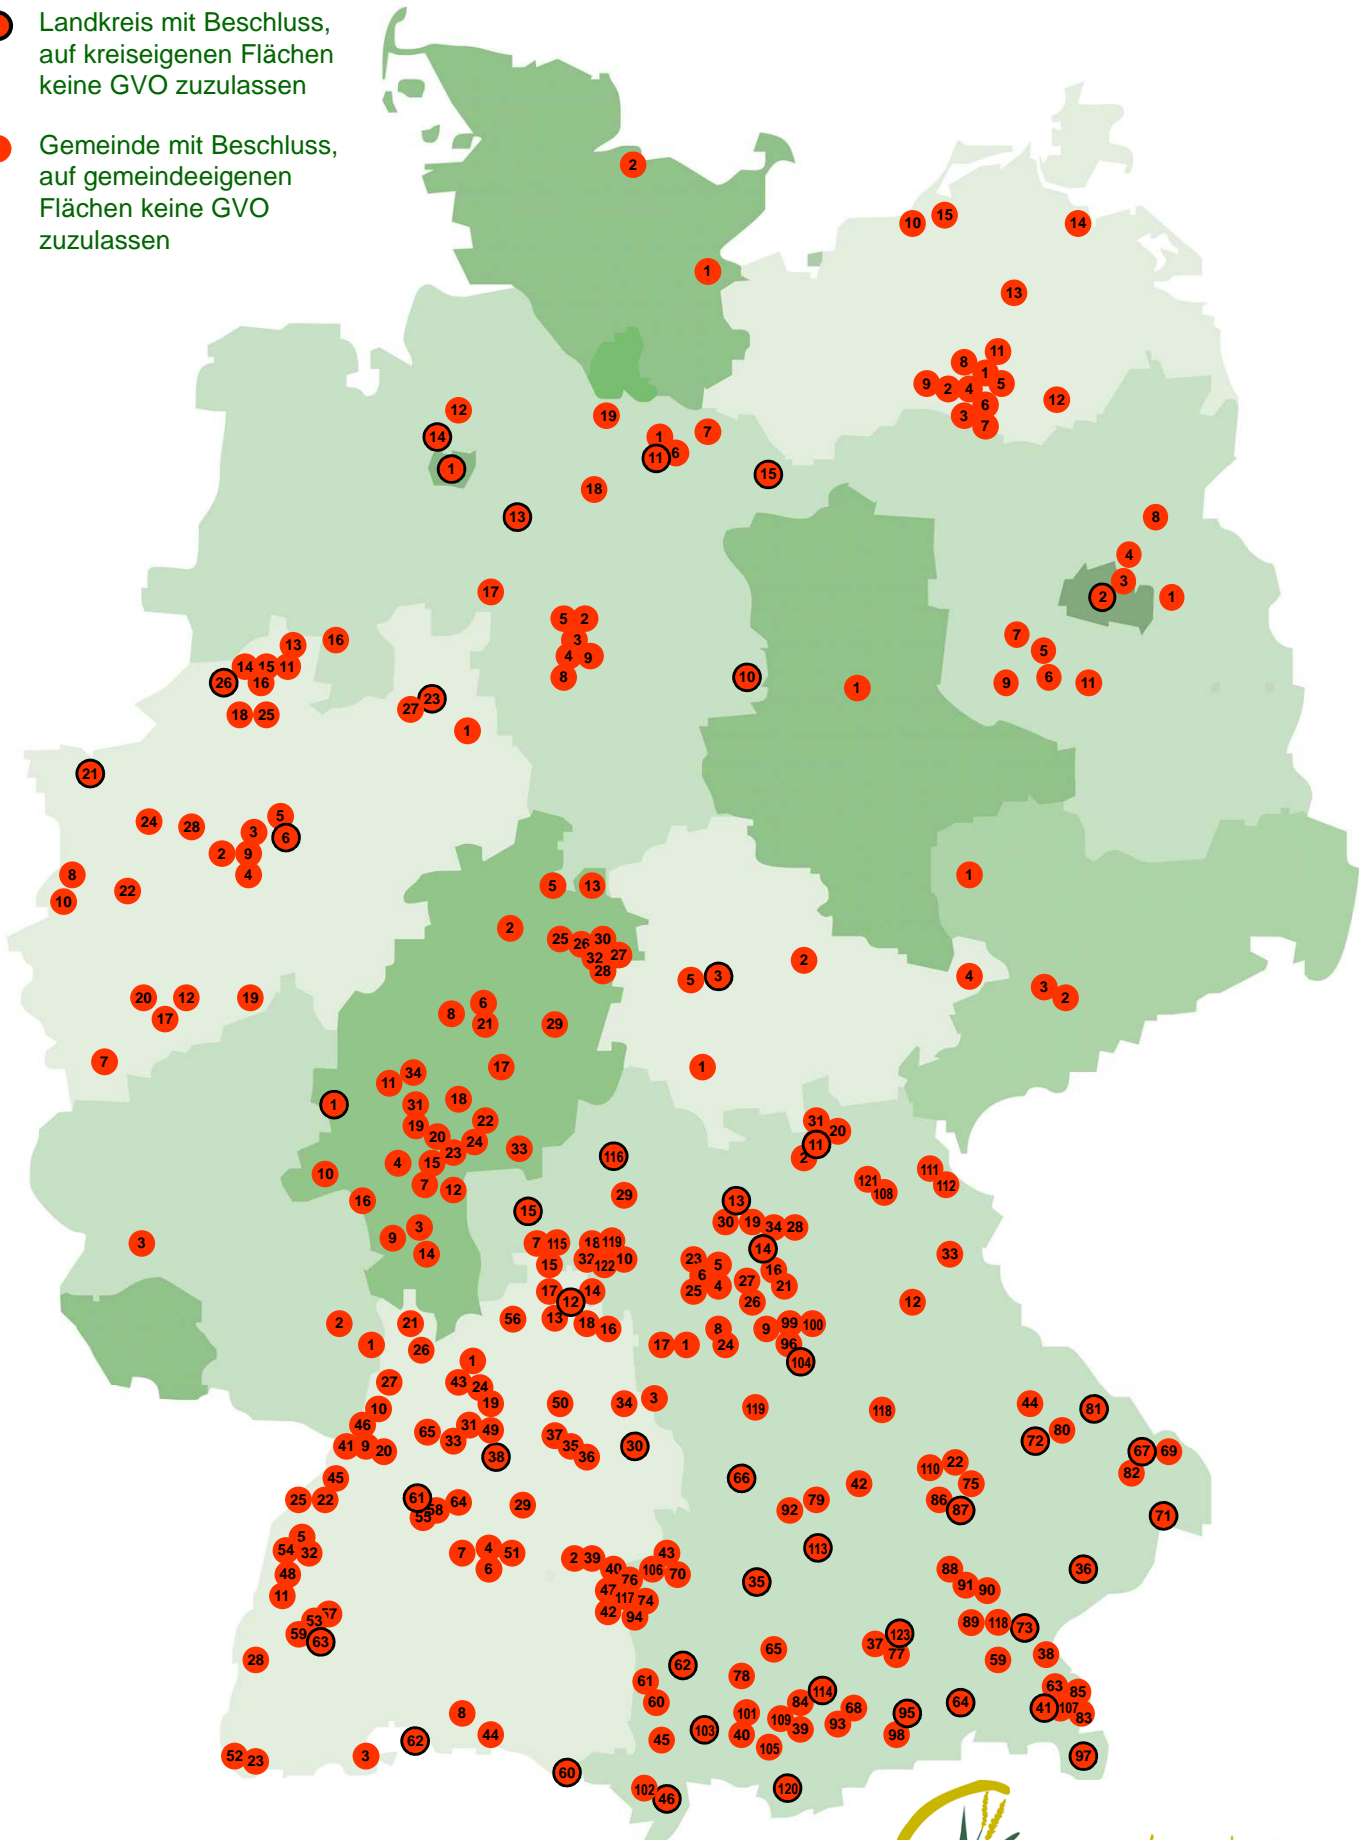

# Gentechnikfreie Kommunen in Deutschland

Stand: 27.07.2016

- Landkreis mit Beschluss, auf kreiseigenen Flächen keine GVO zuzulassen
- Gemeinde mit Beschluss, auf gemeindeeigenen Flächen keine GVO zuzulassen

## Baden-Württemberg

- 1 Bad Rappenau
- 2 Blaubeuren
- 3 Klettgau
- 4 Metzingen
- 5 Mösbach
- 6 Reutlingen
- 7 Tübingen
- 8 Mühlingen-Birkendorf
- 9 Waldbronn
- 10 Weingarten (Baden)
- 11 Lahr (Schwarzwald)
- 12 Main-Tauber-Kreis
- 13 Lauda-Königshofen
- 14 Grünsfeld
- 15 Wertheim
- 16 Creglingen
- 17 Königheim
- 18 Igersheim
- 19 Lauffen a. Neckar
- 20 Karlsbad (Baden)
- 21 Dossenheim
- 22 Bühl (Baden)
- 23 Schopfheim
- 24 Leingarten
- 25 Lichtenau (Baden)
- 26 Nußloch
- 27 Waghäusel
- 28 Freiburg im Breisgau
- 29 Wendlingen am Neckar
- 30 Ostalbkreis
- 31 Ingersheim
- 32 Oberkirch
- 33 Möglingen
- 34 Ellwangen (Jagst)
- 35 Alfdorf
- 36 Schwäbisch Gmünd
- 37 Welzheim
- 38 Landkreis Rems-Murr
- 39 Blaustein
- 40 Ulm
- 41 Ettligen
- 42 Hüttisheim
- 43 Schwaigern
- 44 Uhltingen-Mühlhofen
- 45 Baden-Baden
- 46 Karlsruhe
- 47 Illerkirchberg
- 48 Friesenheim
- 49 Marbach am Neckar
- 50 Murrhardt
- 51 Dettingen an der Erms
- 52 Steinen

## **Sachsen**

- 1 Leipzig
- 2 Chemnitz
- 3 Limbach-Oberfrohna

## **Thüringen**

- 1 Suhl
- 2 Weimar
- 3 Landkreis Gotha
- 4 Schmöln
- 5 Waltershausen