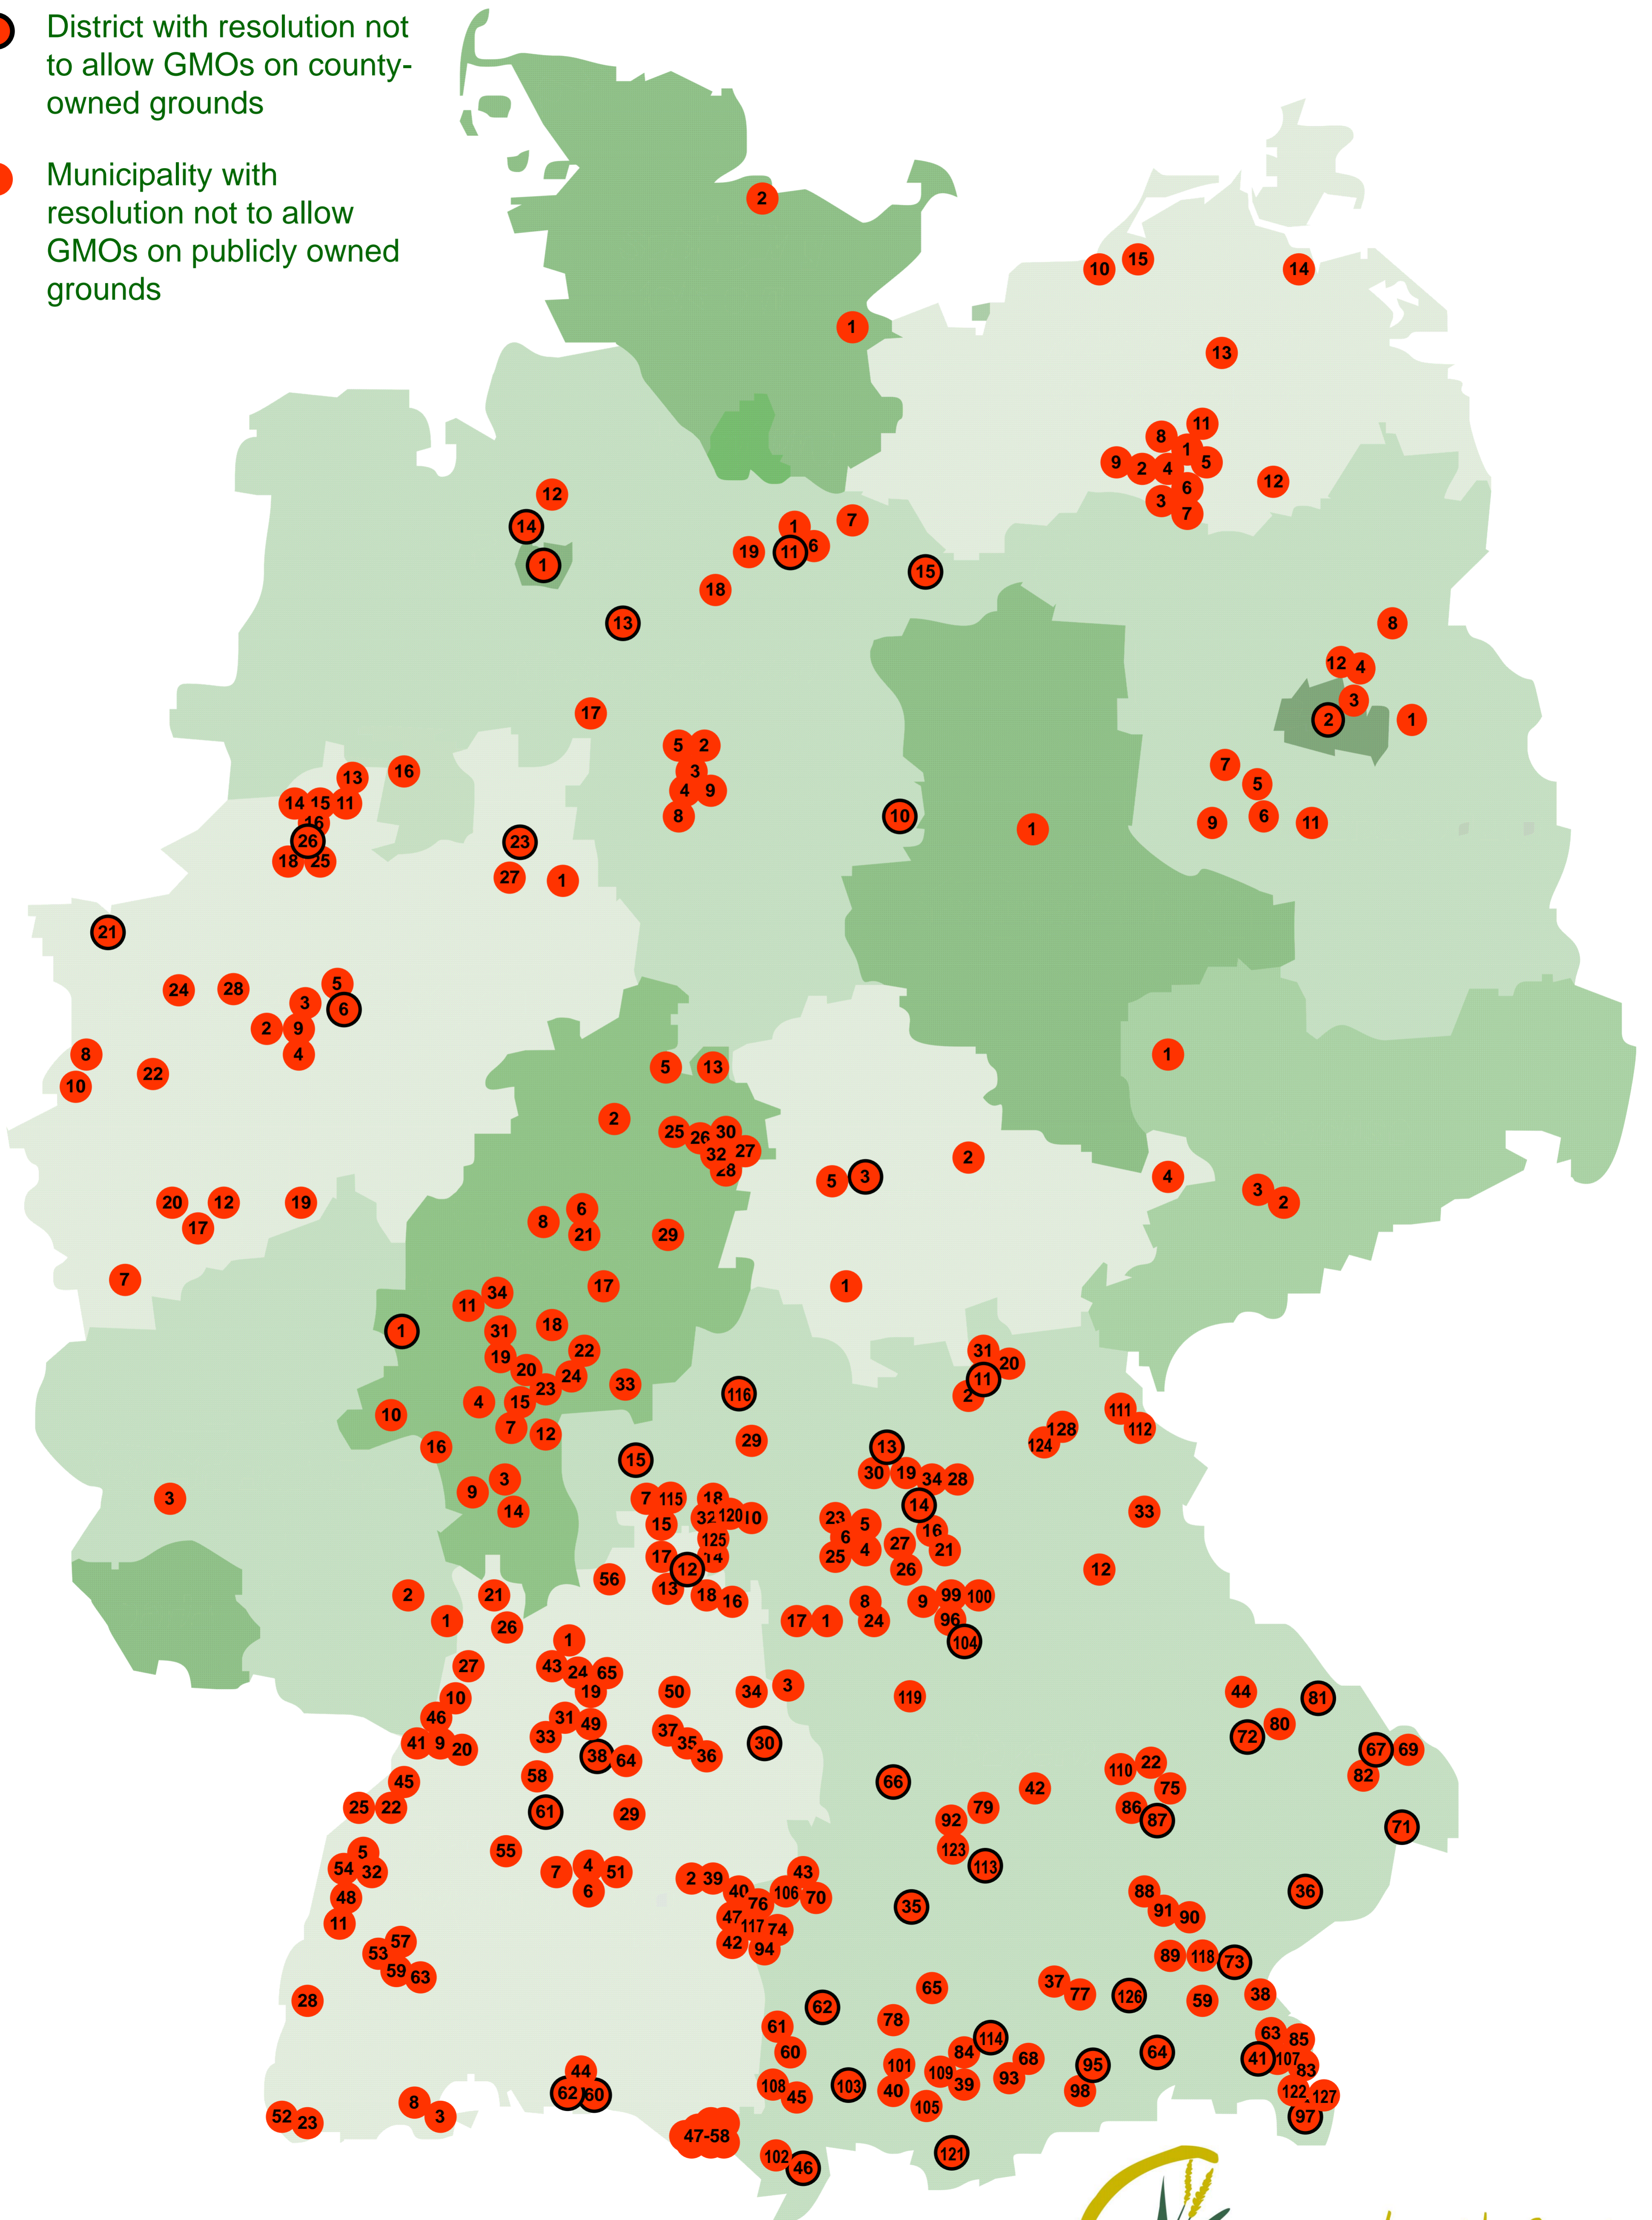

GMO-free municipalities in Germany

Status: 27th July 2016

- District with resolution not to allow GMOs on county-owned grounds
- Municipality with resolution not to allow GMOs on publicly owned grounds

Baden-Württemberg

- 1 Bad Rappenau
- 2 Blaubeuren
- 3 Klettgau
- 4 Metzingen
- 5 Mösbach
- 6 Reutlingen
- 7 Tübingen
- 8 Ühlingen-Birkendorf
- 9 Waldbronn
- 10 Weingarten (Baden)
- 11 Lahr (Schwarzwald)
- 12 Main-Tauber-Kreis district
- 13 Lauda-Königshofen
- 14 Grünsfeld
- 15 Wertheim
- 16 Creglingen
- 17 Königheim
- 18 Igersheim
- 19 Lauffen a. Neckar
- 20 Karlsbad (Baden)
- 21 Dossenheim
- 22 Bühl (Baden)
- 23 Schopfheim
- 24 Leingarten
- 25 Lichtenau (Baden)
- 26 Nußloch
- 27 Waghäusel
- 28 Freiburg im Breisgau
- 29 Wendlingen am Neckar
- 30 Ostalbkreis
- 31 Ingersheim
- 32 Oberkirch
- 33 Möglingen
- 34 Ellwangen (Jagst)
- 35 Alfdorf
- 36 Schwäbisch Gmünd
- 37 Welzheim
- 38 Rems-Murr-Kreis district
- 39 Blaustein
- 40 Ulm
- 41 Ettlingen
- 42 Hüttisheim
- 43 Schwaigern
- 44 Uhltingen-Mühlhofen
- 45 Baden-Baden
- 46 Karlsruhe
- 47 Illerkirchberg
- 48 Friesenheim
- 49 Marbach am Neckar
- 50 Murrhardt
- 51 Dettingen an der Erms
- 52 Steinen
- 53 Haslach im Kinzigtal
- 54 Kehl

30 Cornberg
31 Rockenberg
32 Bebra
33 Jossgrund
34 Lahнау

Lower Saxony

1 Adendorf
2 Burgdorf (Hannover)
3 Hannover
4 Laatzen
5 Langenhagen
6 Lüneburg
7 Neetze
8 Pattensen
9 Sehnde
10 Helmstedt district
11 Lüneburg district
12 Gnarrenburg
13 Verden district
14 Osterholz district
15 Lüchow-
Dannenberg district
16 Osnabrück
17 Flecken-Steyerberg
18 Soltau
19 Hanstedt (Nordheide)

Mecklenburg-West Pomerania

1 Röbel
2 Fincken
3 Zepkow
4 Bollewick
5 Buchholz (bei Röbel)
6 Kambs
7 Melz
8 Sietow
9 Stuer
10 Rostock
11 Waren (Müritz)
12 Neustrelitz
13 Malchin
14 Greifswald
15 Thulendorf