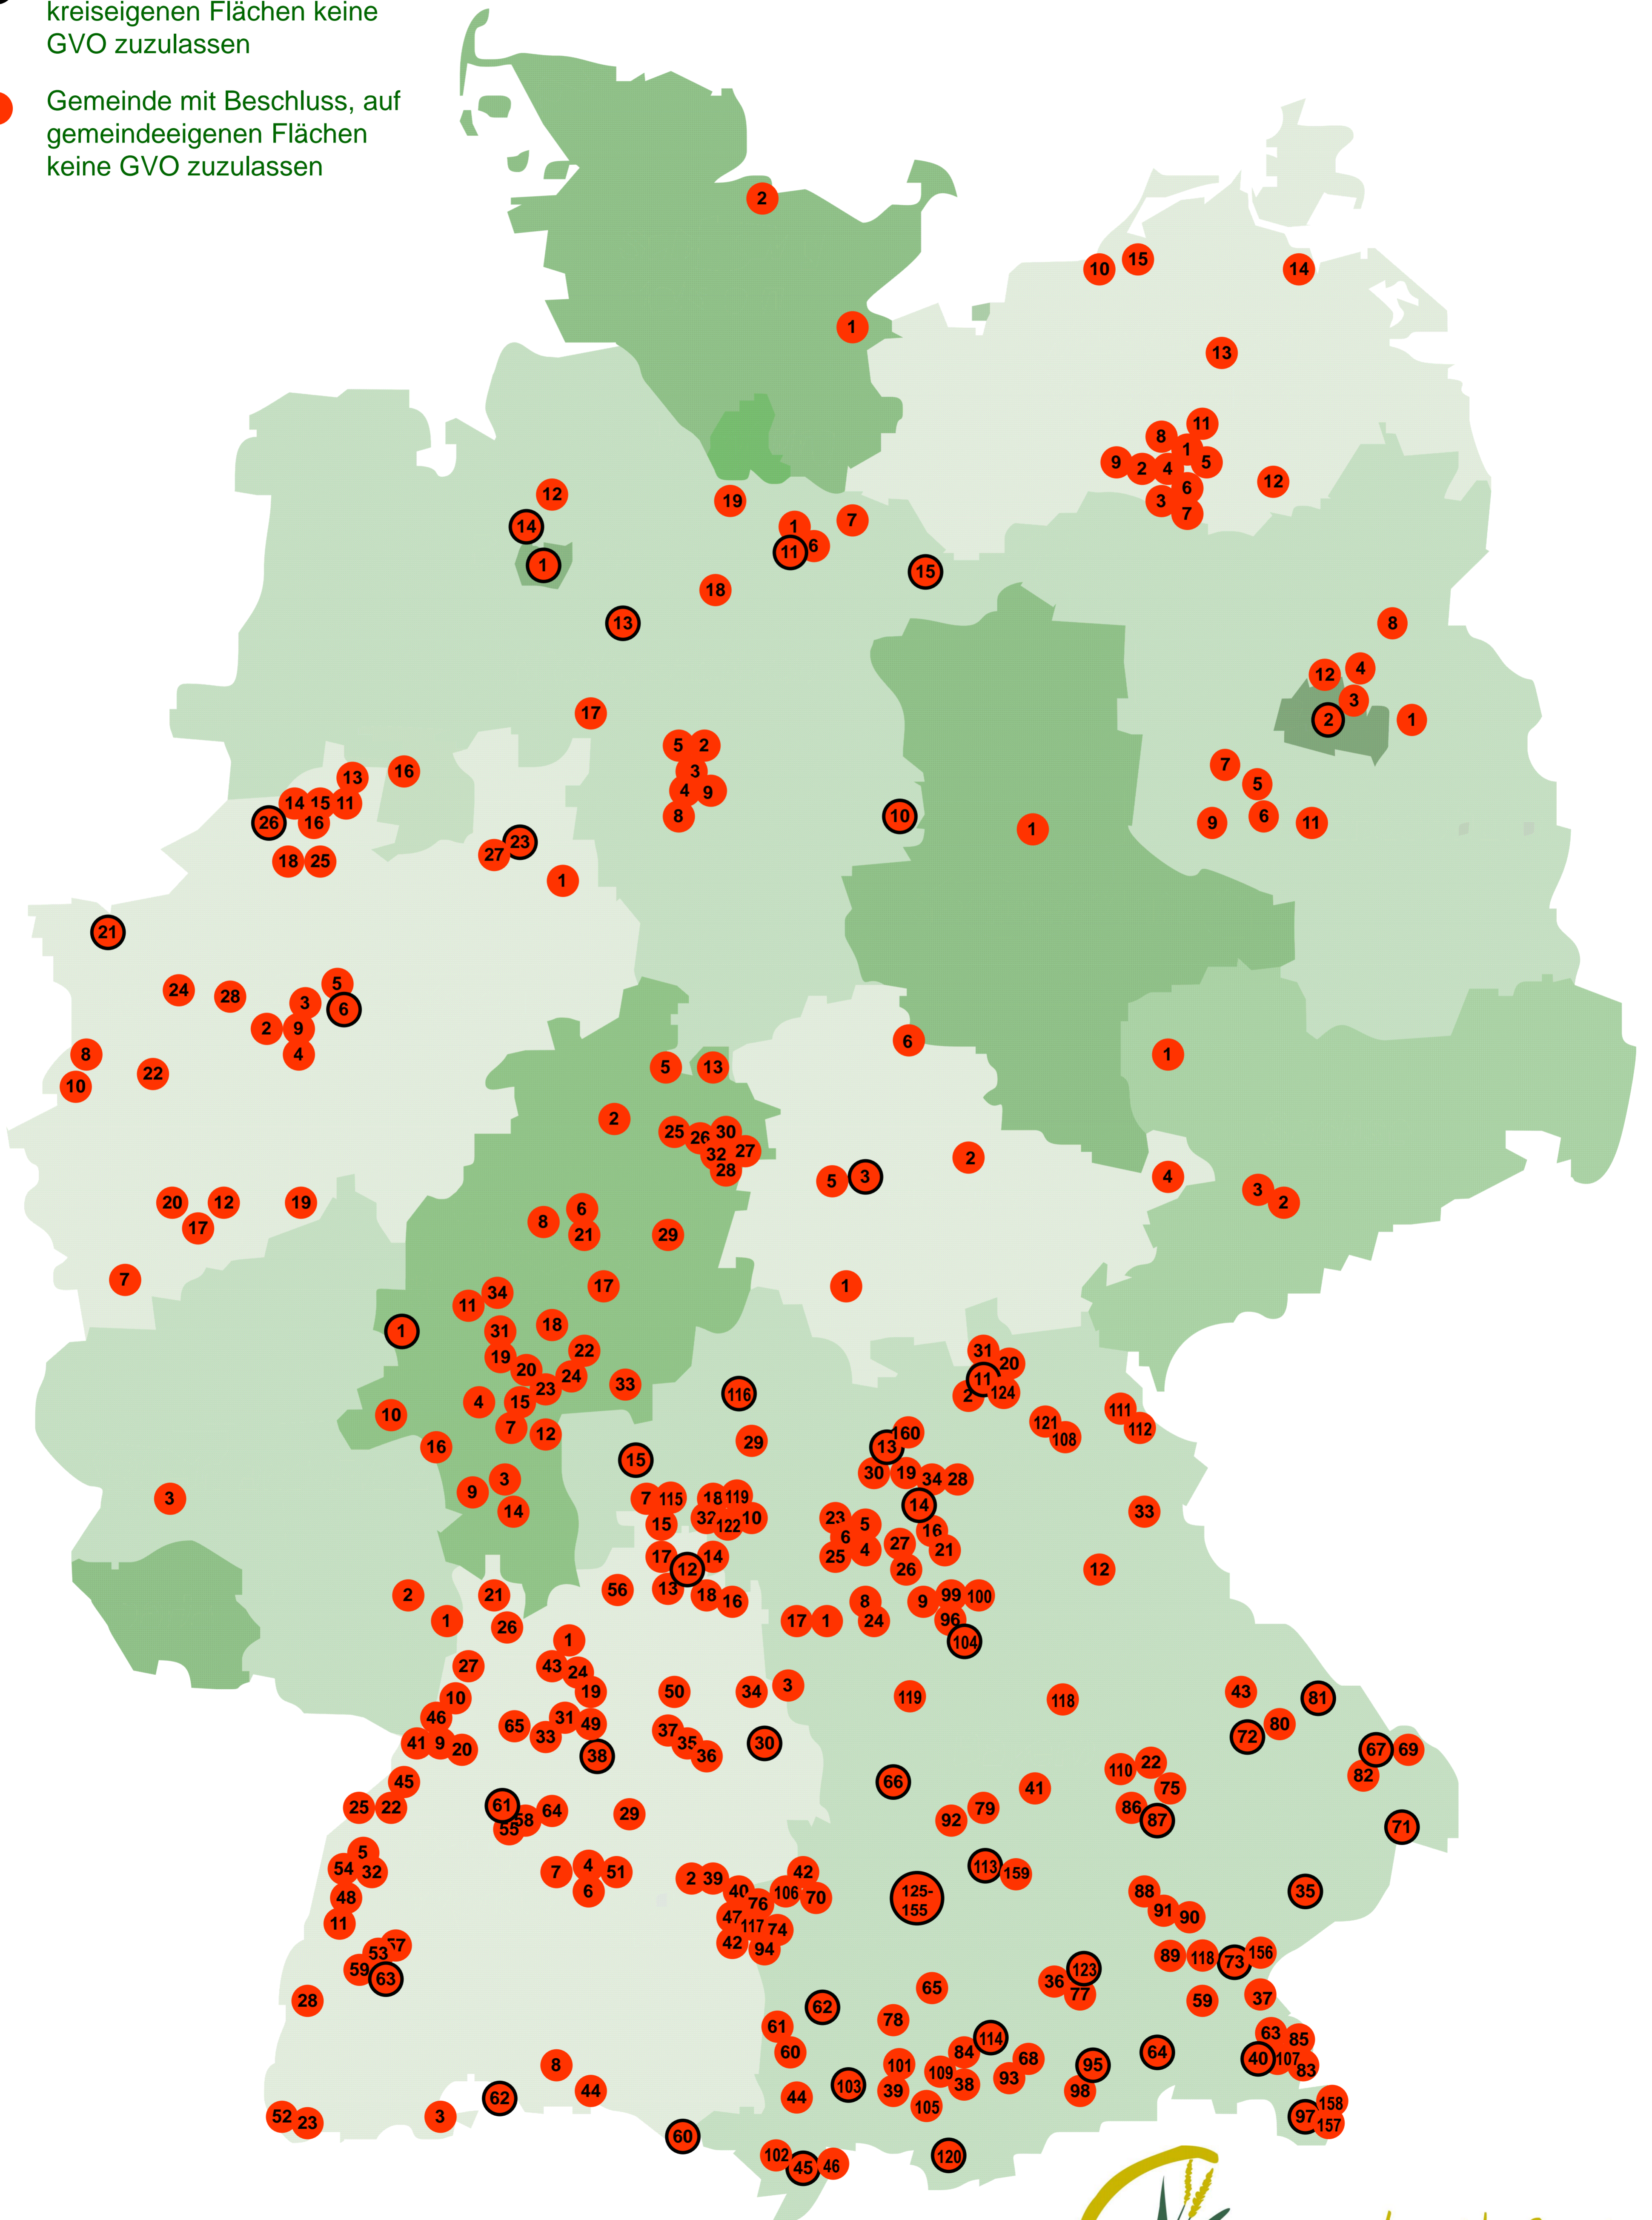

Gentechnikfreie Kommunen in Deutschland

Stand: 05.07.2018

- Landkreis mit Beschluss, auf kreiseigenen Flächen keine GVO zuzulassen
- Gemeinde mit Beschluss, auf gemeindeeigenen Flächen keine GVO zuzulassen

Baden-Württemberg

- 1 Bad Rappenau
- 2 Blaubeuren
- 3 Klettgau
- 4 Metzingen
- 5 Mösbach
- 6 Reutlingen
- 7 Tübingen
- 8 Mühlingen-Birkendorf
- 9 Waldbronn
- 10 Weingarten (Baden)
- 11 Lahr (Schwarzwald)
- 12 Main-Tauber-Kreis
- 13 Lauda-Königshofen
- 14 Grünsfeld
- 15 Wertheim
- 16 Creglingen
- 17 Königheim
- 18 Igersheim
- 19 Lauffen a. Neckar
- 20 Karlsbad (Baden)
- 21 Dossenheim
- 22 Bühl (Baden)
- 23 Schopfheim
- 24 Leingarten
- 25 Lichtenau (Baden)
- 26 Nußloch
- 27 Waghäusel
- 28 Freiburg im Breisgau
- 29 Wendlingen am Neckar
- 30 Ostalbkreis
- 31 Ingersheim
- 32 Oberkirch
- 33 Möglingen
- 34 Ellwangen (Jagst)
- 35 Alfdorf
- 36 Schwäbisch Gmünd
- 37 Welzheim
- 38 Landkreis Rems-Murr
- 39 Blaustein
- 40 Ulm
- 41 Ettlingen
- 42 Hüttisheim
- 43 Schwaigern
- 44 Uhltingen-Mühlhofen
- 45 Baden-Baden
- 46 Karlsruhe
- 47 Illerkirchberg
- 48 Friesenheim
- 49 Marbach am Neckar
- 50 Murrhardt

Bayern

- 1 Ansbach
- 2 Burgkunstadt
- 3 Dinkelsbühl
- 4 Emskirchen
- 5 Gerhardshofen
- 6 Gutenstetten
- 7 Hasloch
- 8 Heilsbronn
- 9 Kammerstein
- 10 Kitzingen
- 11 Landkreis Kronach
- 12 Kümmersbruck
- 13 Landkreis Bamberg
- 14 Landkreis Forchheim
- 15 Landkreis Main-Spessart
- 16 Langensendelbach
- 17 Leutershausen
- 18 Margetshöchheim
- 19 Markt Hirschaid
- 20 Markt Marktrodach
- 21 Markt Neunkirchen a. Brand
- 22 Markt Schierling
- 23 Münchsteinach
- 24 Neuendettelsau
- 25 Neustadt an der Aisch
- 26 Oberasbach
- 27 Obermichelbach
- 28 Markt Pretzfeld
- 29 Schwebheim
- 30 Stegaurach
- 31 Stockheim
- 32 Waldbüttelbrunn
- 33 Weiden in der Oberpfalz
- 34 Weilersbach
- 35 Landkreis Rotta-Inn