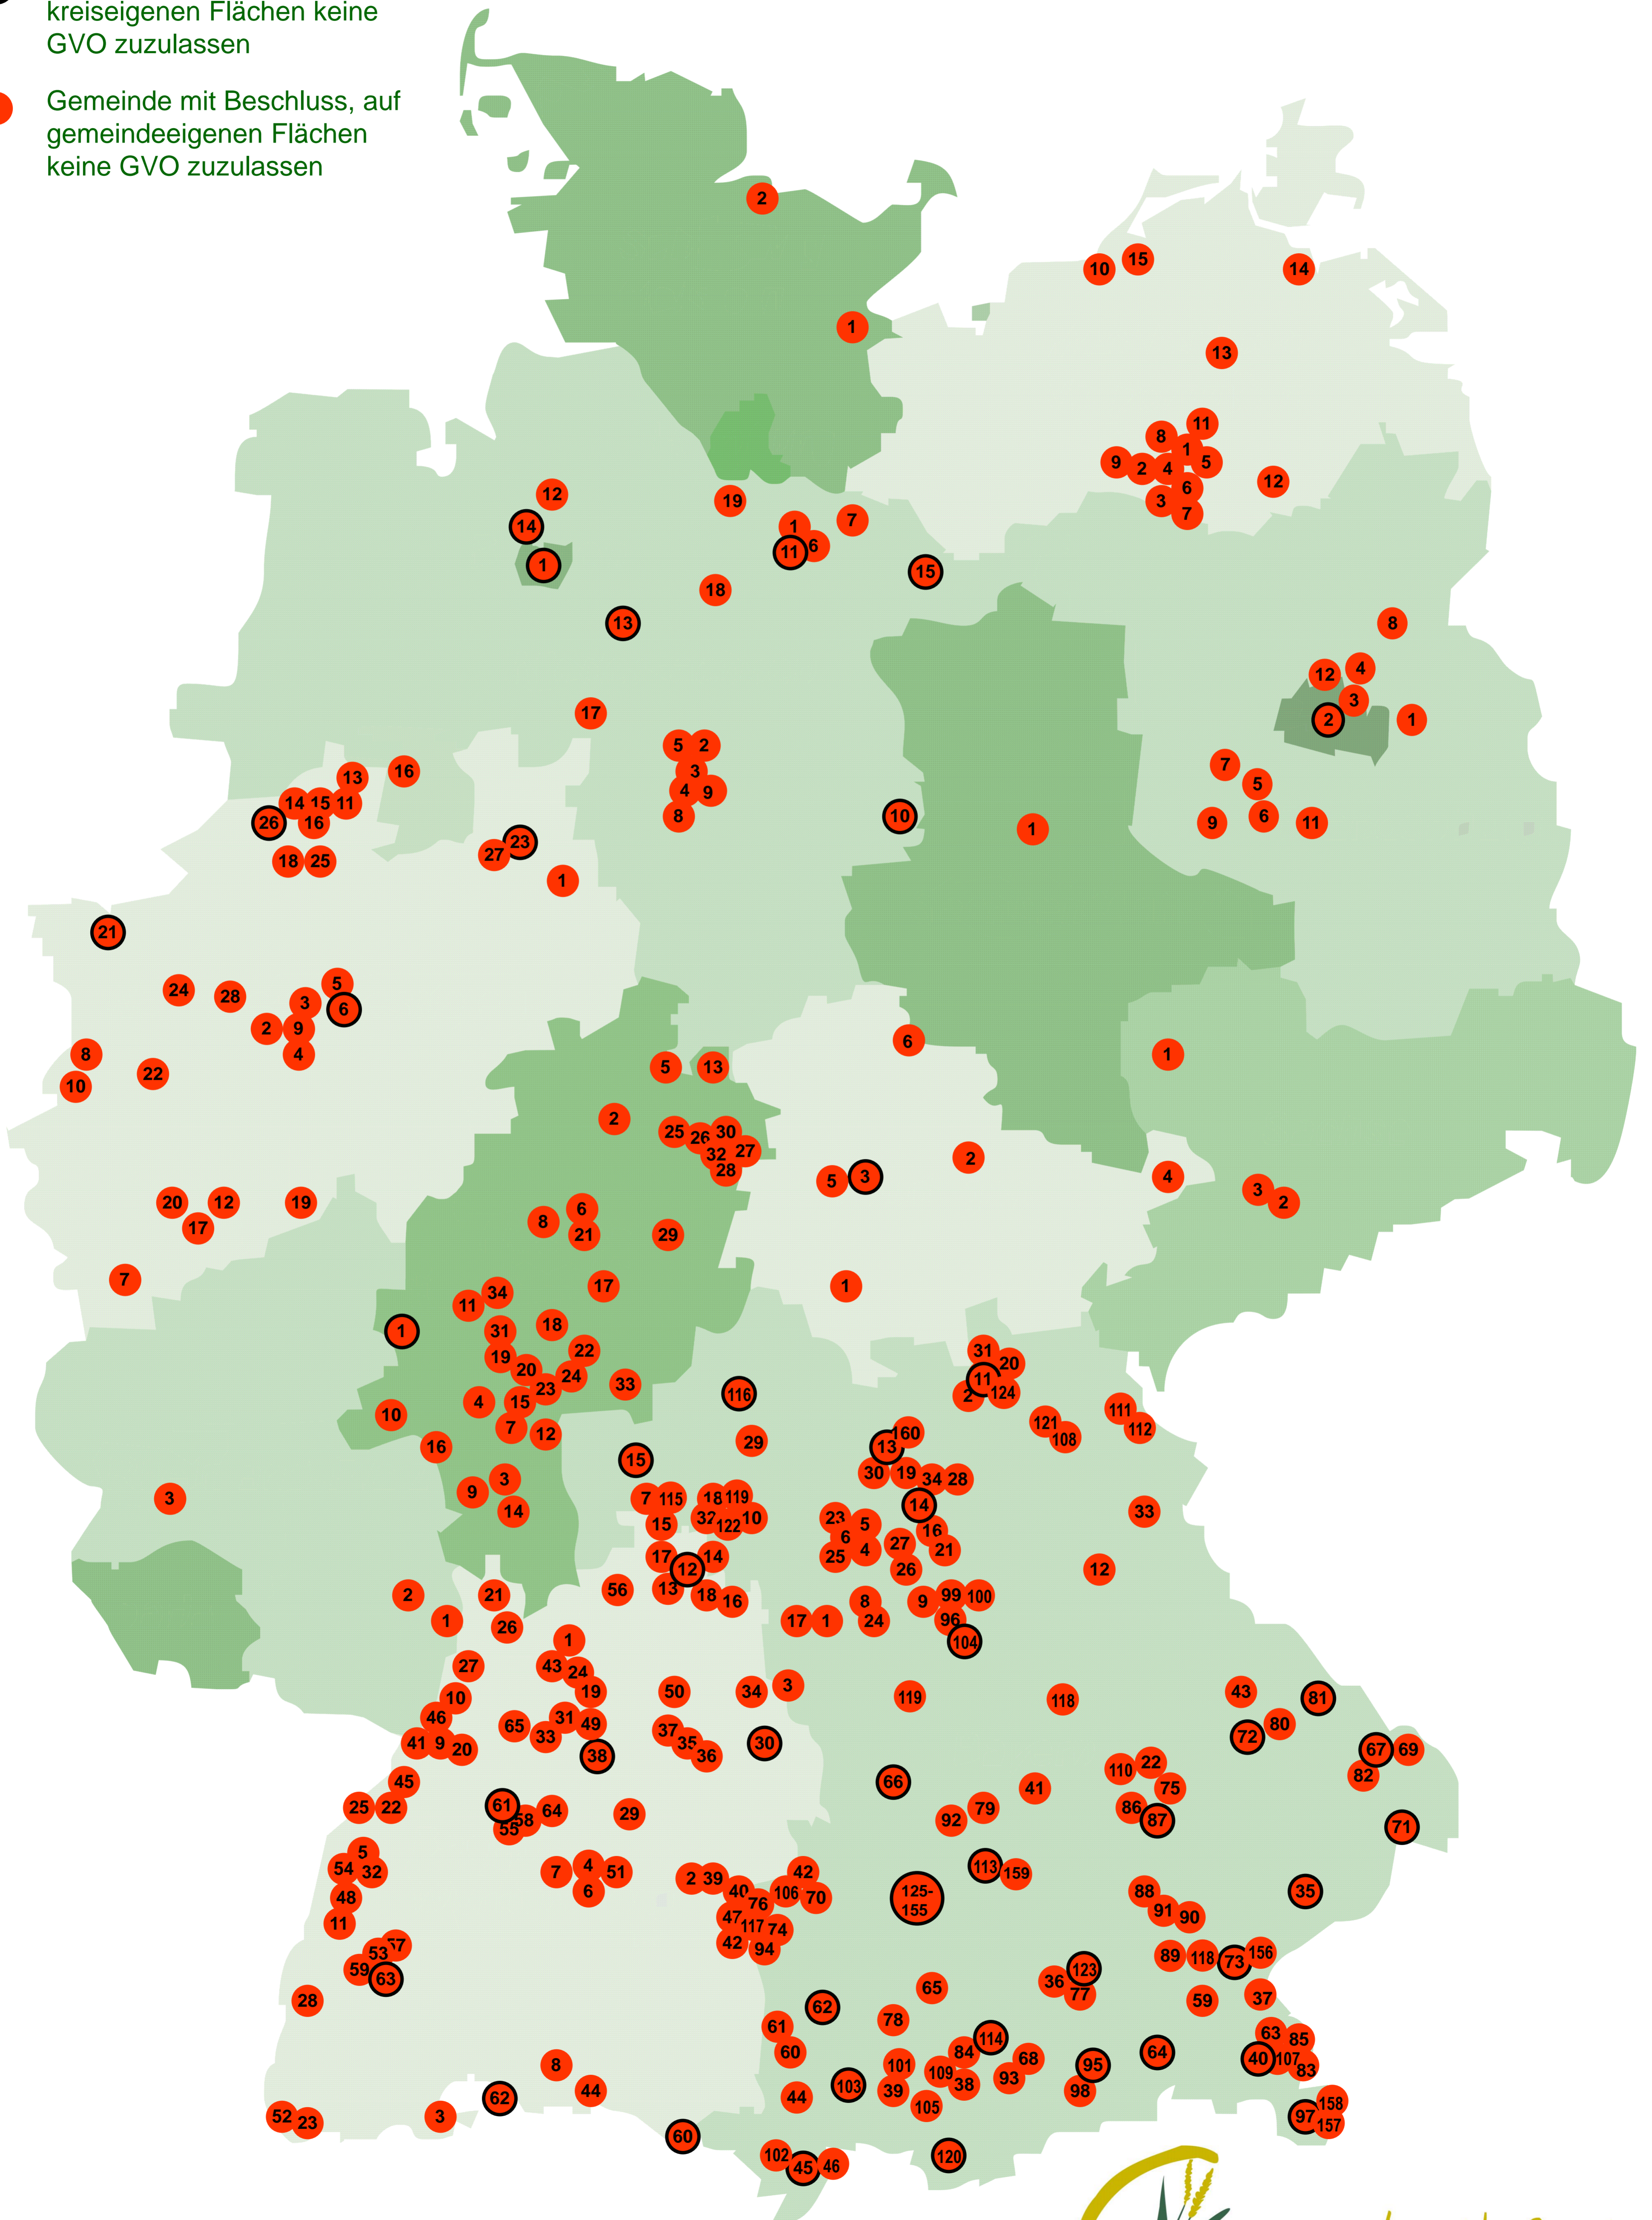

# Gentechnikfreie Kommunen in Deutschland

Stand: 24.07.2019

- Landkreis mit Beschluss, auf kreiseigenen Flächen keine GVO zuzulassen
- Gemeinde mit Beschluss, auf gemeindeeigenen Flächen keine GVO zuzulassen

## Baden-Württemberg

- 1 Bad Rappenau
- 2 Blaubeuren
- 3 Klettgau
- 4 Metzingen
- 5 Mösbach
- 6 Reutlingen
- 7 Tübingen
- 8 Mühlingen-Birkendorf
- 9 Waldbronn
- 10 Weingarten (Baden)
- 11 Lahr (Schwarzwald)
- 12 Main-Tauber-Kreis
- 13 Lauda-Königshofen
- 14 Grünsfeld
- 15 Wertheim
- 16 Creglingen
- 17 Königheim
- 18 Igersheim
- 19 Lauffen a. Neckar
- 20 Karlsbad (Baden)
- 21 Dossenheim
- 22 Bühl (Baden)
- 23 Schopfheim
- 24 Leingarten
- 25 Lichtenau (Baden)
- 26 Nußloch
- 27 Waghäusel
- 28 Freiburg im Breisgau
- 29 Wendlingen am Neckar
- 30 Ostalbkreis
- 31 Ingersheim
- 32 Oberkirch
- 33 Möglingen
- 34 Ellwangen (Jagst)
- 35 Alfdorf
- 36 Schwäbisch Gmünd
- 37 Welzheim
- 38 Landkreis Rems-Murr
- 39 Blaustein
- 40 Ulm
- 41 Ettlingen
- 42 Hüttisheim
- 43 Schwaigern
- 44 Uhltingen-Mühlhofen
- 45 Baden-Baden
- 46 Karlsruhe
- 47 Illerkirchberg
- 48 Friesenheim
- 49 Marbach am Neckar
- 50 Murrhardt

## Bayern

- 1 Ansbach
- 2 Burgkunstadt
- 3 Dinkelsbühl
- 4 Emskirchen
- 5 Gerhardshofen
- 6 Gutenstetten
- 7 Hasloch
- 8 Heilsbronn
- 9 Kammerstein
- 10 Kitzingen
- 11 Landkreis Kronach
- 12 Kümmersbruck
- 13 Landkreis Bamberg
- 14 Landkreis Forchheim
- 15 Landkreis Main-Spessart
- 16 Langensendelbach
- 17 Leutershausen
- 18 Margetshöchheim
- 19 Markt Hirschaid
- 20 Markt Marktrodach
- 21 Markt Neunkirchen a. Brand
- 22 Markt Schierling
- 23 Münchsteinach
- 24 Neuendettelsau
- 25 Neustadt an der Aisch
- 26 Oberasbach
- 27 Obermichelbach
- 28 Markt Pretzfeld
- 29 Schwebheim
- 30 Stegaurach
- 31 Stockheim
- 32 Waldbüttelbrunn
- 33 Weiden in der Oberpfalz
- 34 Weilersbach
- 35 Landkreis Rotta-Inn

### **Sachsen**

- 1 Leipzig
- 2 Chemnitz
- 3 Limbach-Oberfrohna