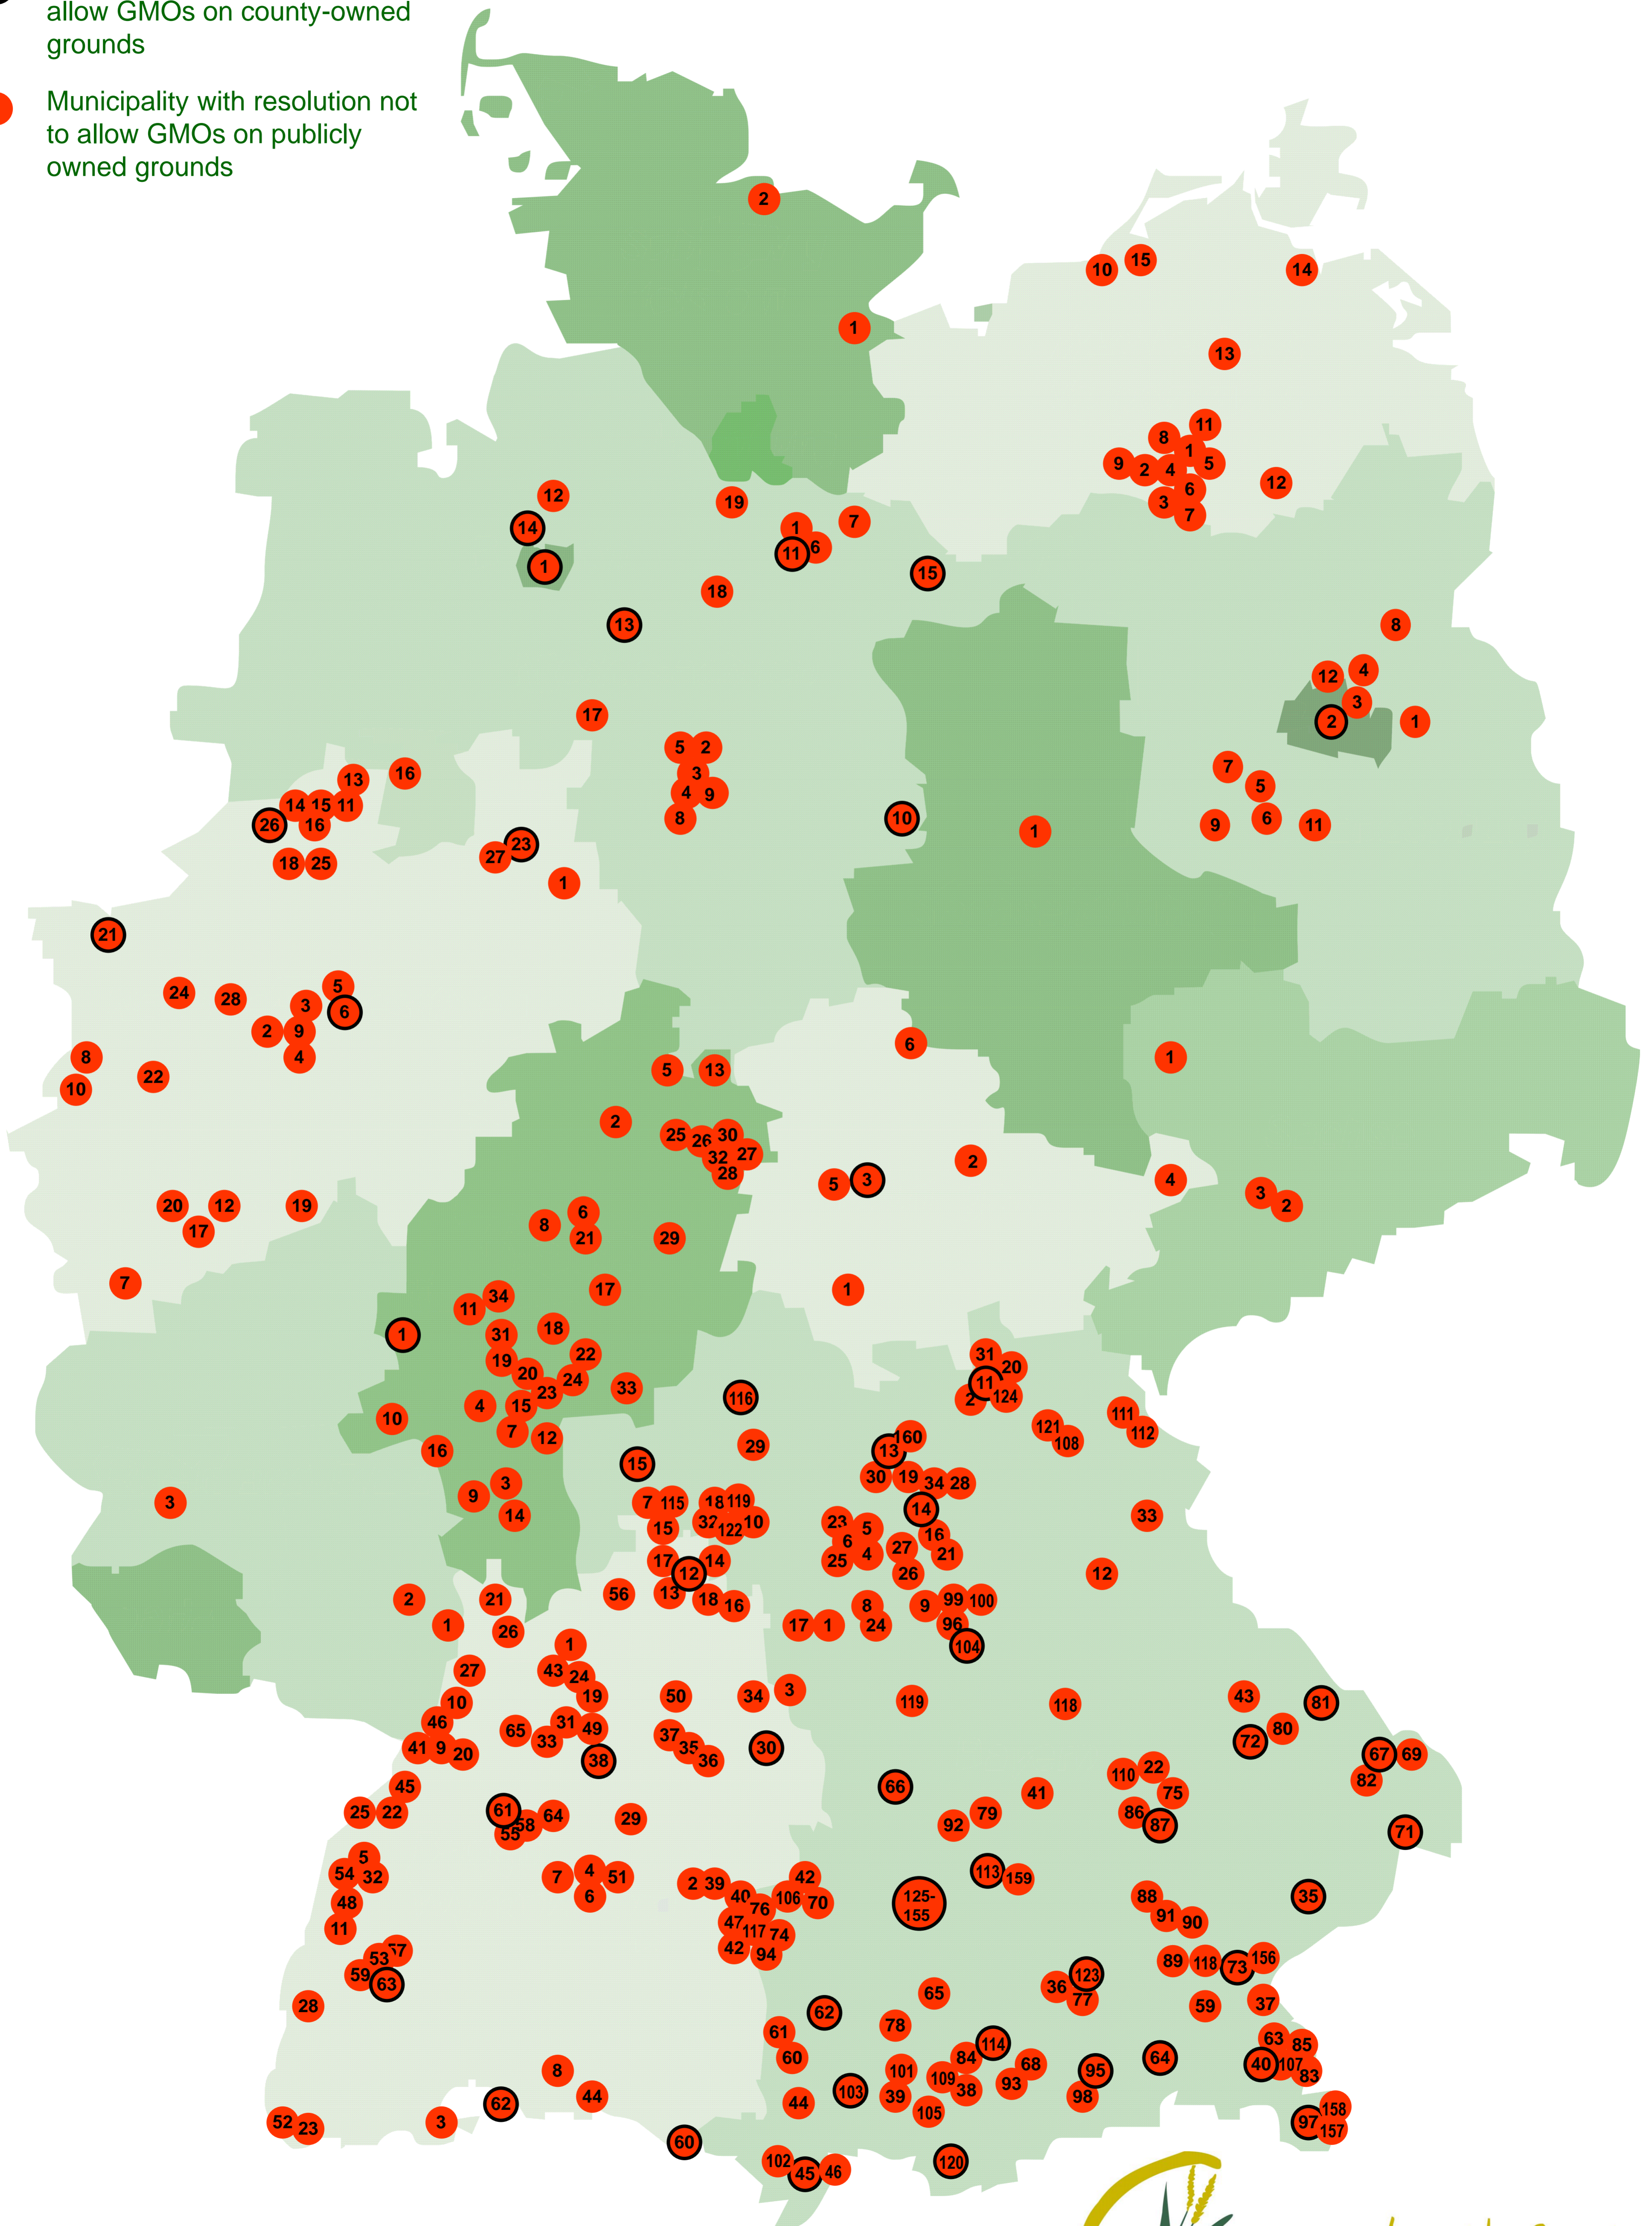

GMO-free municipalities in Germany

Status: 24 July 2019

- County with resolution not to allow GMOs on county-owned grounds
- Municipality with resolution not to allow GMOs on publicly owned grounds

Baden-Wuerttemberg

- 1 Bad Rappenau
- 2 Blaubeuren
- 3 Klettgau
- 4 Metzingen
- 5 Mösbach
- 6 Reutlingen
- 7 Tübingen
- 8 Mühlingen-Birkendorf
- 9 Waldbronn
- 10 Weingarten (Baden)
- 11 Lahr (Schwarzwald)
- 12 Main-Tauber-Kreis
- 13 Lauda-Königshofen
- 14 Grünsfeld
- 15 Wertheim
- 16 Creglingen
- 17 Königheim
- 18 Igersheim
- 19 Lauffen a. Neckar
- 20 Karlsbad (Baden)
- 21 Dossenheim
- 22 Bühl (Baden)
- 23 Schopfheim
- 24 Leingarten
- 25 Lichtenau (Baden)
- 26 Nußloch
- 27 Waghäusel
- 28 Freiburg im Breisgau
- 29 Wendlingen am Neckar
- 30 Ostalbkreis
- 31 Ingersheim
- 32 Oberkirch
- 33 Möglingen
- 34 Ellwangen (Jagst)
- 35 Alfdorf
- 36 Schwäbisch Gmünd
- 37 Welzheim
- 38 Landkreis Rems-Murr
- 39 Blaustein
- 40 Ulm
- 41 Ettlingen
- 42 Hüttisheim
- 43 Schwaigern
- 44 Uhltingen-Mühlhofen
- 45 Baden-Baden
- 46 Karlsruhe
- 47 Illerkirchberg
- 48 Friesenheim
- 49 Marbach am Neckar
- 50 Murrhardt

Bavaria

- 1 Ansbach
- 2 Burgkunstadt
- 3 Dinkelsbühl
- 4 Emskirchen
- 5 Gerhardshofen
- 6 Gutenstetten
- 7 Hasloch
- 8 Heilsbronn
- 9 Kammerstein
- 10 Kitzingen
- 11 Landkreis Kronach
- 12 Kümmersbruck
- 13 Landkreis Bamberg
- 14 Landkreis Forchheim
- 15 Landkreis Main-Spessart
- 16 Langensendelbach
- 17 Leutershausen
- 18 Margetshöchheim
- 19 Markt Hirschaid
- 20 Markt Marktrodach
- 21 Markt Neunkirchen a. Brand
- 22 Markt Schierling
- 23 Münchsteinach
- 24 Neuendettelsau
- 25 Neustadt an der Aisch
- 26 Oberasbach
- 27 Obermichelbach
- 28 Markt Pretzfeld
- 29 Schwebheim
- 30 Stegaurach
- 31 Stockheim
- 32 Waldbüttelbrunn
- 33 Weiden in der Oberpfalz
- 34 Weilersbach
- 35 Landkreis Rotta-Inn